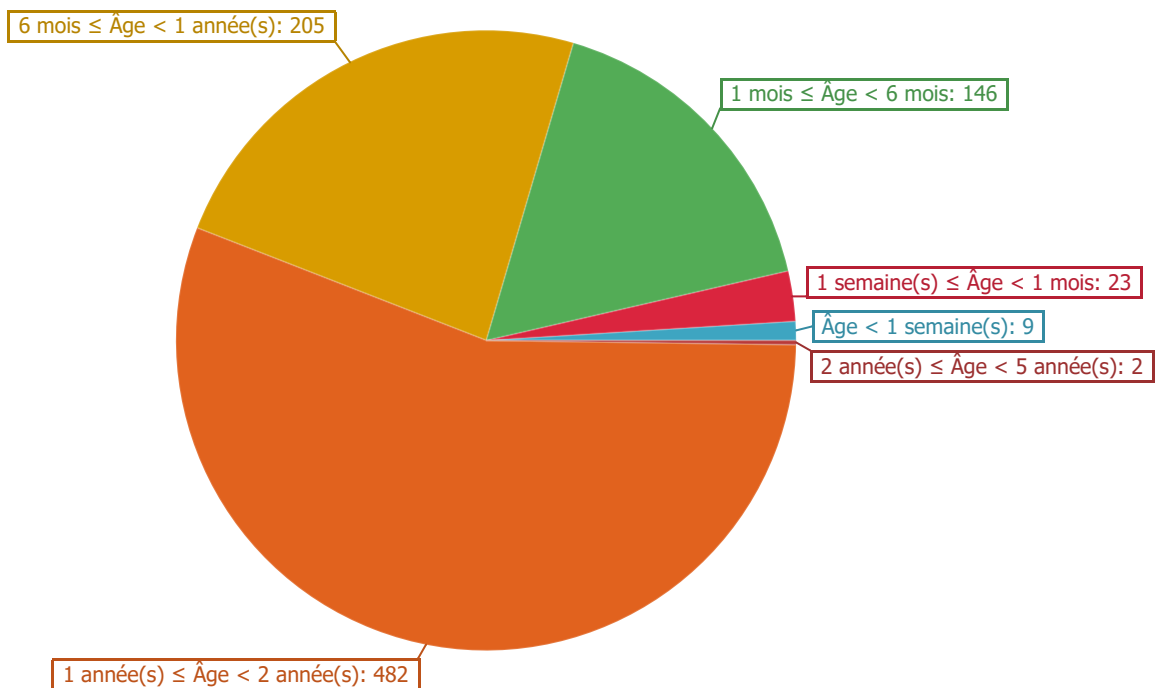

Répartition des éléments par ancienneté au 09/03/2023

Sélection de destinataires: Tous les types d'éléments

Nombre d'éléments

Taille (Mo)

Répartition des éléments par ancienneté au 09/03/2023

Sélection de destinataires: Tous les types d'éléments

Boîtes aux lettres sélectionnées :	1
Boîtes aux lettres correspondant aux critères :	1
Boîtes aux lettres ne correspondant pas aux critères :	0
Boîtes aux lettres inaccessibles ou supprimées :	0