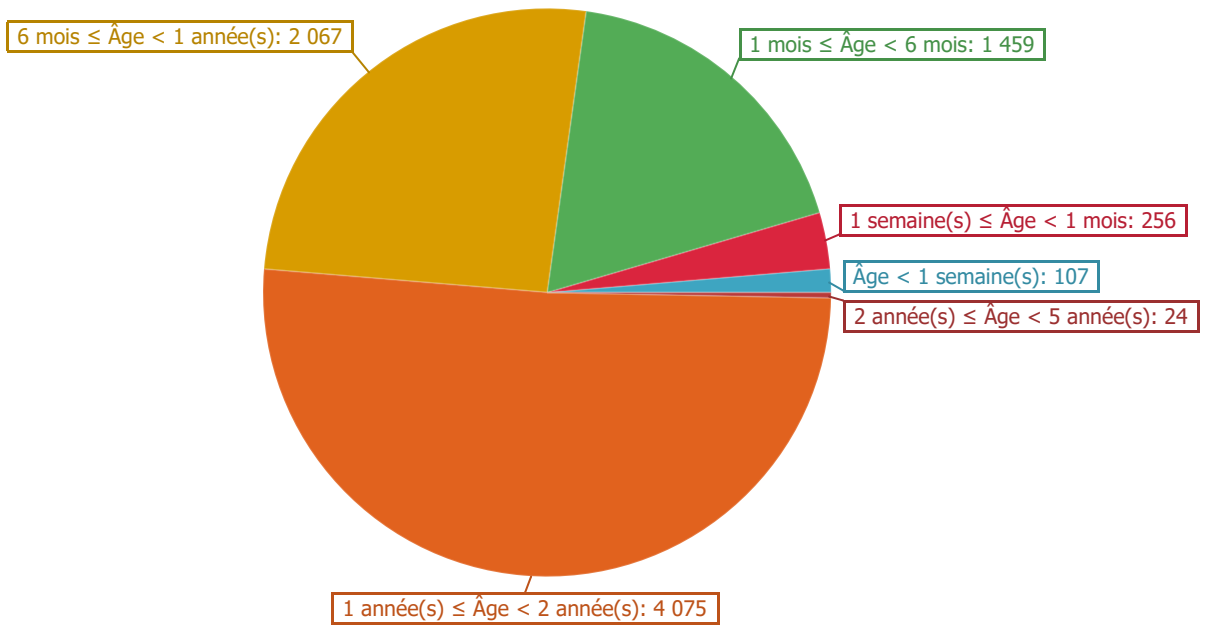

Répartition des éléments par ancienneté au 09/03/2023

Sélection de destinataires: Tous les types d'éléments

Nombre d'éléments

Taille (Mo)

Répartition des éléments par ancienneté au 09/03/2023

Sélection de destinataires: Tous les types d'éléments

Boîtes aux lettres sélectionnées :	1
Boîtes aux lettres correspondant aux critères :	1
Boîtes aux lettres ne correspondant pas aux critères :	0
Boîtes aux lettres inaccessibles ou supprimées :	0